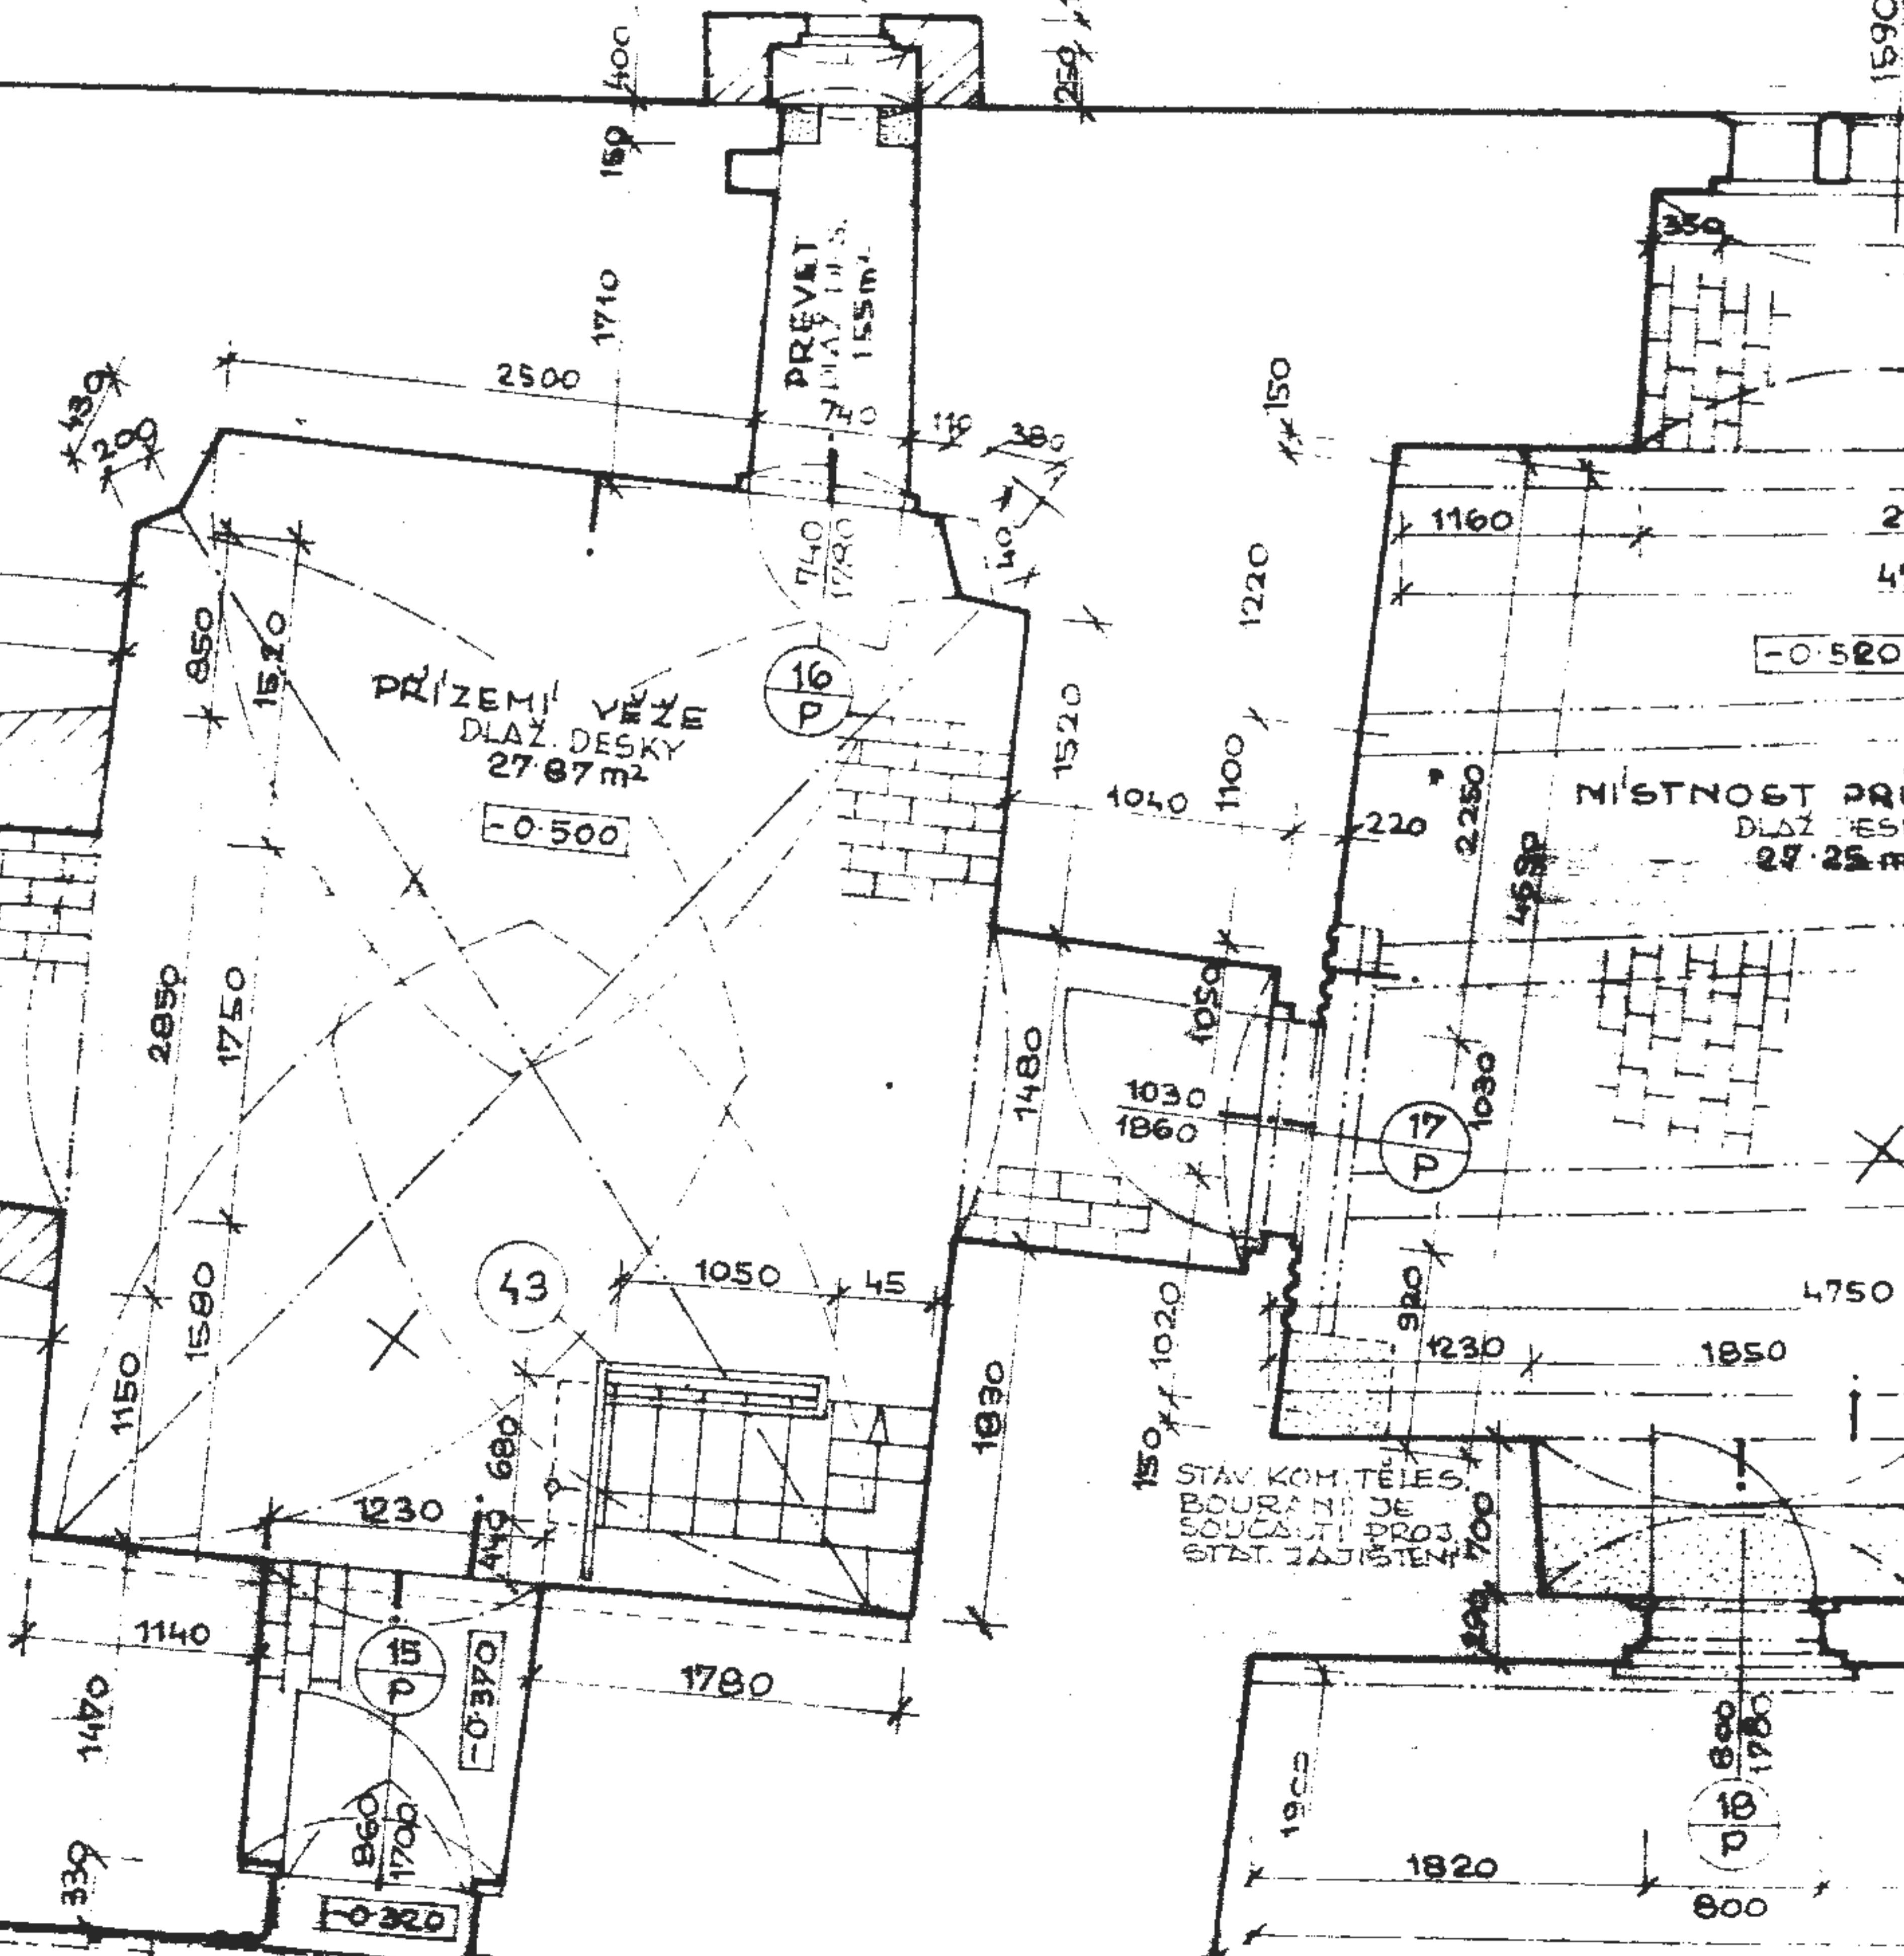

300, 700, 300

(10.0)

(27)

PREVET
DLAZ. DESKY
155 m²

PRIZEMI VEZE
DLAZ. DESKY
27.87 m²

MISTNOST PRU
DLAZ. DESKY
27.25 m²

STAV. KOM. TELES.
BOURANI JE
SOUCASTI PROJ.
STAT. ZAJISTENI

-0.500